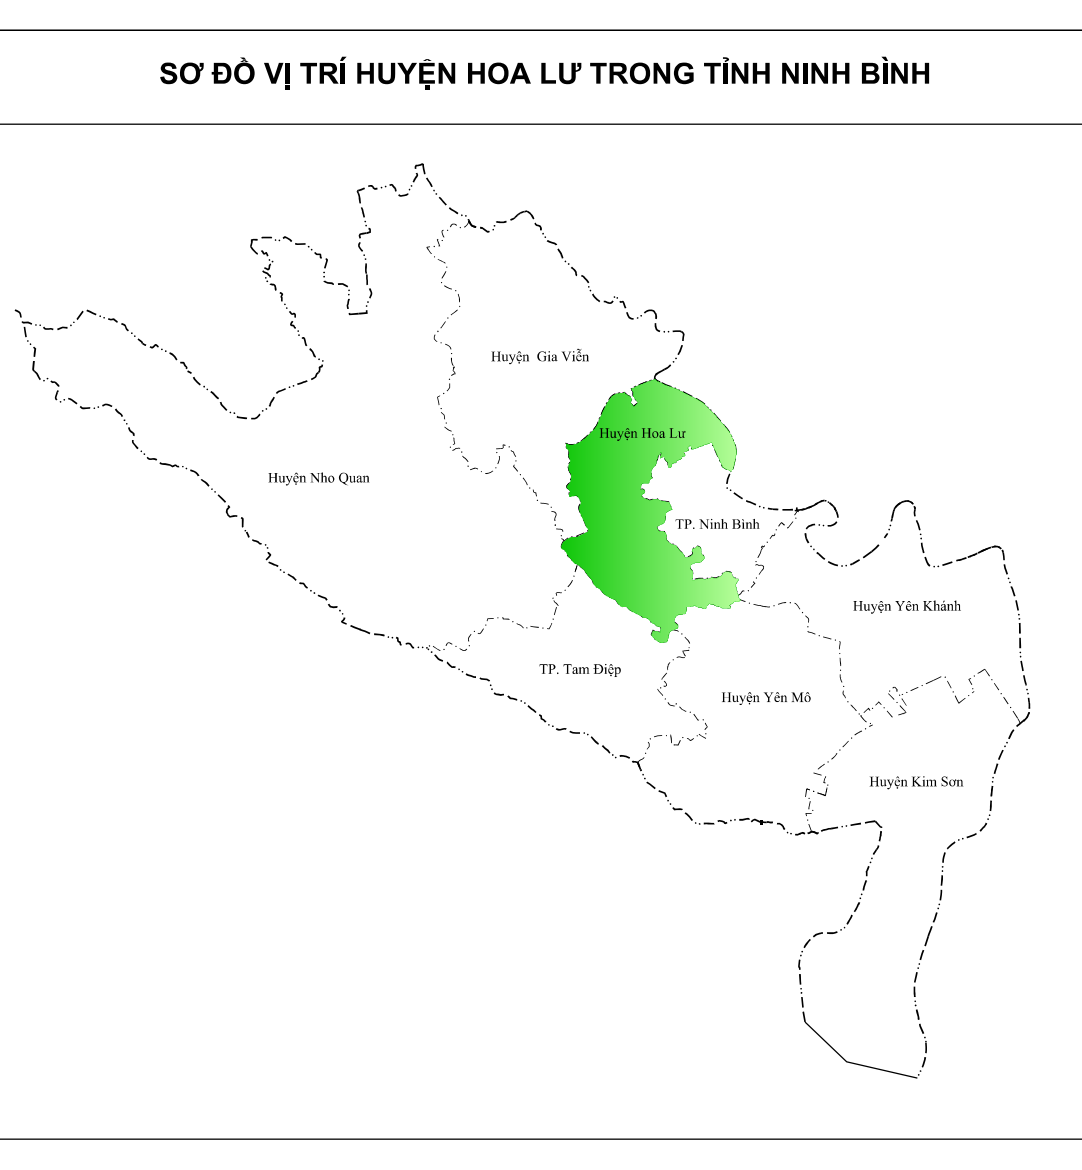

BẢN ĐỒ QUY HOẠCH SỬ DỤNG ĐẤT GIAI ĐOẠN 2021 - 2030

HUYỆN HOA LƯ - TỈNH NINH BÌNH

(Dự thảo)

ĐƠN VỊ TUYÊN	UBND HUYỆN HOA LƯ	SỞ TÀI NGUYÊN VÀ MÔI TRƯỜNG	UBND TỈNH NINH BÌNH
Ngày ... tháng ... năm 2021.	Ngày ... tháng ... năm 2021.	Ngày ... tháng ... năm 2021.	Ngày ... tháng ... năm 2021.